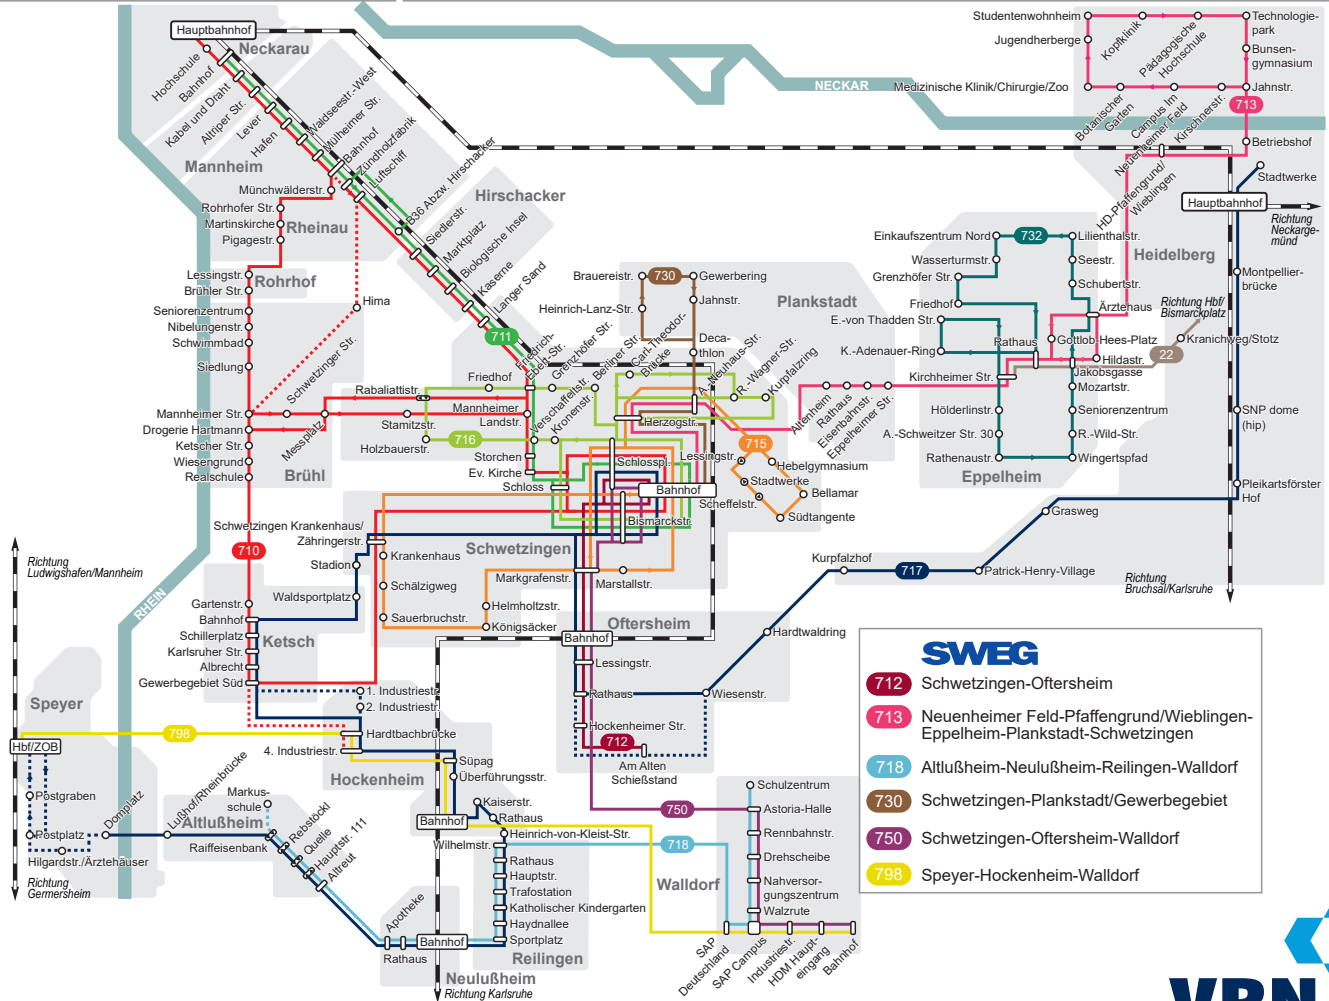

# Linienetzplan Schwetzingen-Hockenheim

## Legende

- 711 Buslinie
- Haltestelle
- Haltestelle nur in einer Richtung angefahren
- ↔ Zug

## Betrieben durch BRN Busverkehr Rhein-Neckar-GmbH

- 710 Mannheim-Rheinau-Rohrhof-Brühl-Ketsch-Schwetzingen
- 716 Stadtbus Schwetzingen: Bahnhof-Nordstadt-Oststadt-Bahnhof
- 711 Neckarau-Rheinau-Hirschacker-Schwetzingen
- 717 Heidelberg-Schwetzingen-Ketsch-Hockenheim-Speyer
- 715 Stadtbus Schwetzingen: Bahnhof-Schälzig-Bellamar-Bahnhof
- 732 City-Bus Eppelheim

## SWEG

- 712 Schwetzingen-Ofersheim
- 713 Neuenheimer Feld-Pfaffengrund/Wieblingen-Eppelheim-Plankstadt-Schwetzingen
- 718 Altlußheim-Neulußheim-Reilingen-Walldorf
- 730 Schwetzingen-Plankstadt/Gewerbegebiet
- 750 Schwetzingen-Ofersheim-Walldorf
- 798 Speyer-Hockenheim-Walldorf