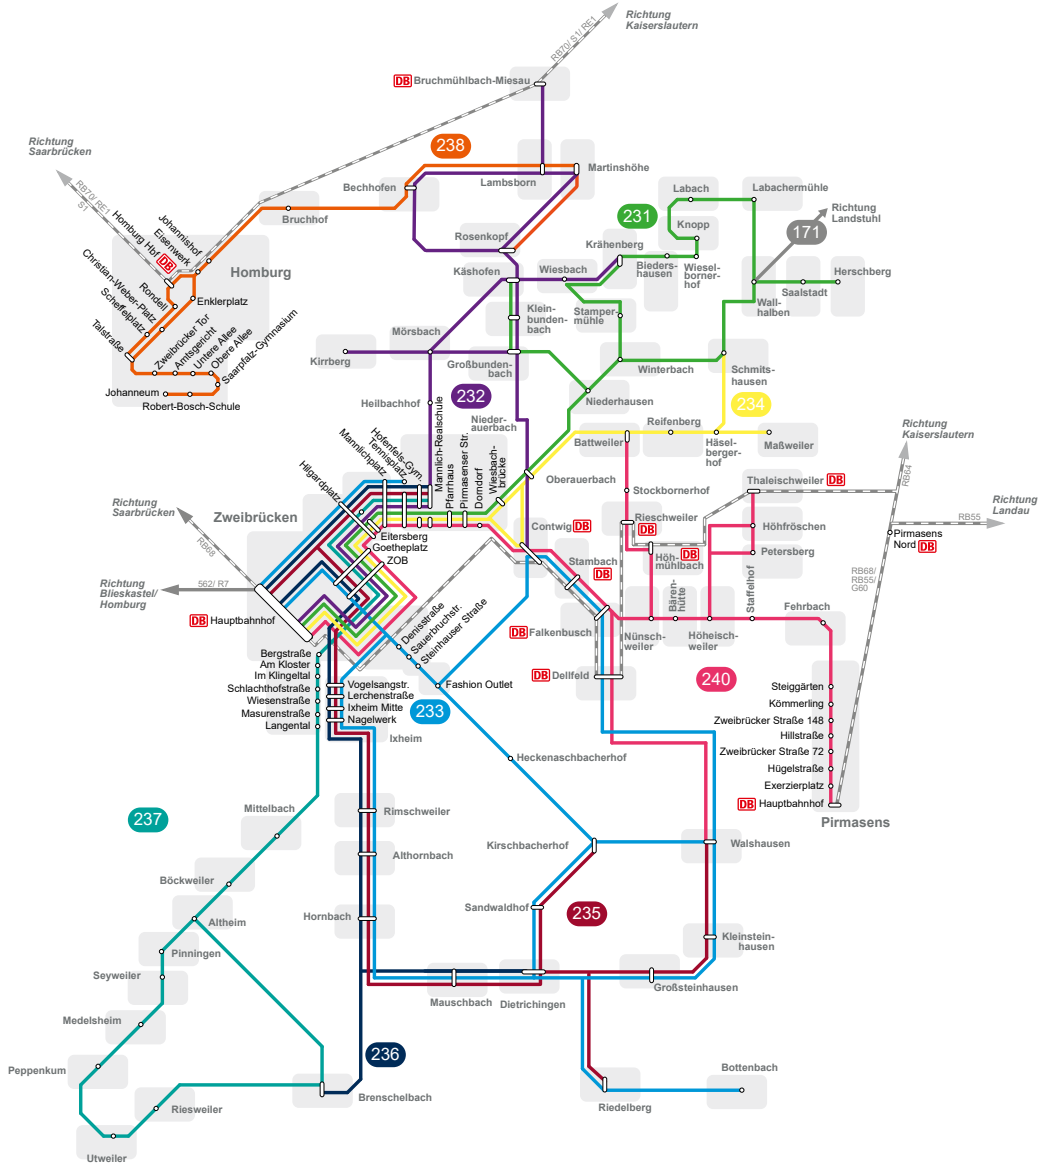

Linienetzplan Zweibrücken Umland

Legende

- Bruchhof
- Gemeinde
- Haltestelle
- Buslinie
- RB/RE **DB**

RBZ REGIONALBUS ZWEIBRÜCKEN

- 231** Zweibrücken - Winterbach - Schmitshausen - Wiesbach - Knopp - Wallhalben
- 232** Zweibrücken - Zw-Mörsbach - Käshofen - Martinshöhe/Bruchmühlbach
- 233** Zweibrücken - Walshausen - Großsteinhausen - Riedelberg
- 234** Zweibrücken - Zw-Oberauerbach - Battweiler - Reifenberg - Maßweiler - (Schmitshausen)
- 235** Zweibrücken - Hornbach - Mausbach - Dietrichingen - Walshausen
- 236** Zweibrücken - Hornbach - Brenschelbach
- 237** Zweibrücken - Althheim - Peppenkum - Rieschweiler
- 238** Martinshöhe - Lamsborn - Bechhofen - Bruchhof - Homburg
- 240** Pirmasens - Nünschweiler - Falkenbusch - Contwig - Zweibrücken