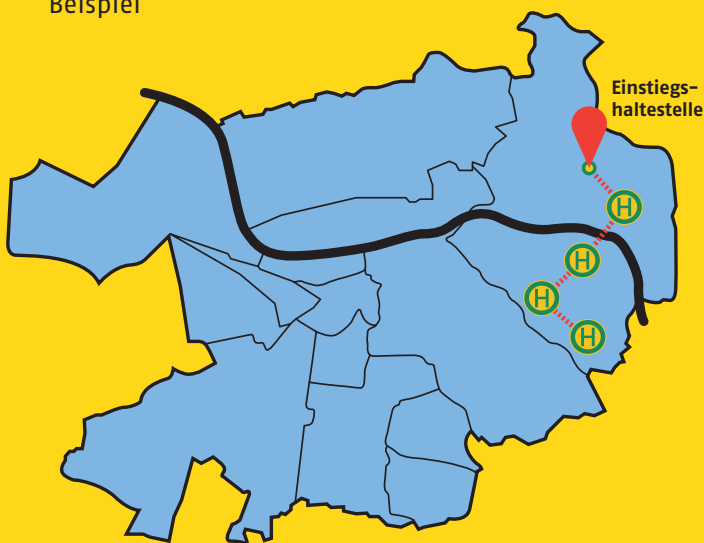

# Kurze Strecke, kleiner Preis!

## Das Kurzstrecken-Ticket

für vier Haltestellen im gesamten Stadtgebiet Heidelberg

Beispiel

## Das Stadtteil-Ticket

für beliebig viele Haltestellen innerhalb eines Heidelberger Stadtteils

Beispiel Boxberg

### Haltestellen in Boxberg:

- › Am Götzenberg
- › Boxberggring
- › Buchwaldweg
- › EMBL
- › Fernheizwerk
- › Forstquelle
- › Haselnussweg
- › Im Eichwald
- › Louise-Ebert-Zentrum
- › Mombertplatz

**Einfach  
ankommen.**