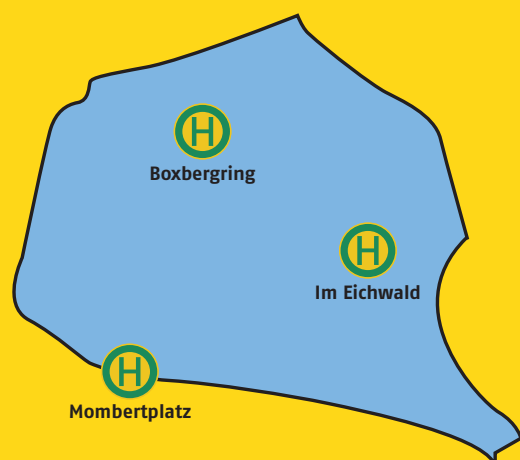

# Kurze Strecke, kleiner Preis!

## Das Kurzstrecken-Ticket

für vier Haltestellen im gesamten Stadtgebiet Heidelberg

Beispiel

## Das Stadtteil-Ticket

für beliebig viele Haltestellen innerhalb eines Heidelberger Stadtteils

Beispiel Boxberg

### Haltestellen in Boxberg:

- › Am Götzenberg
- › Boxberggring
- › Buchwaldweg
- › EMBL
- › Fernheizwerk
- › Forstquelle
- › Haselnussweg
- › Im Eichwald
- › Louise-Ebert-Zentrum
- › Mombertplatz

**Einfach  
ankommen.**