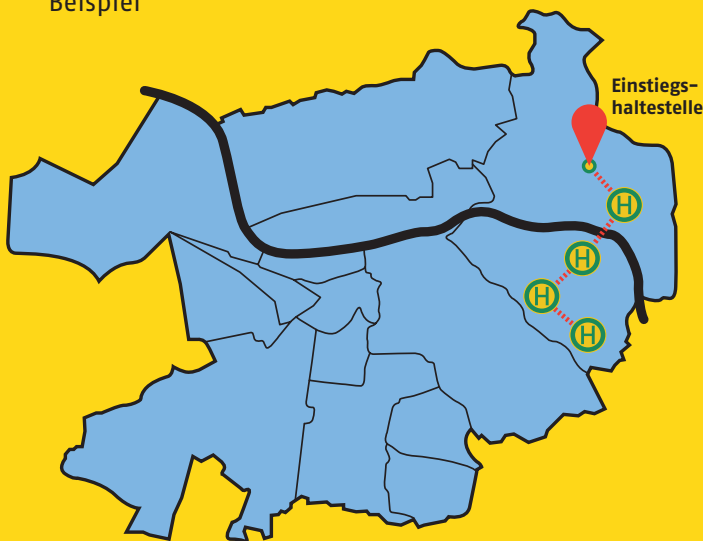

# Kurze Strecke, kleiner Preis!

## Das Kurzstrecken-Ticket

für vier Haltestellen im gesamten Stadtgebiet Heidelberg

Beispiel

## Das Stadtteil-Ticket

für beliebig viele Haltestellen innerhalb eines Heidelberger Stadtteils

Beispiel Bahnstadt

### Haltestellen in der Bahnstadt:

- › Agnesistraße
- › Bauhaus
- › Czernybrücke Süd
- › Eppelheimer Terrasse
- › Gadamerplatz
- › Hauptbahnhof Süd
- › Maria-Mitchell-Strasse
- › Montpellierbrücke
- › Schwetzingen Terrasse