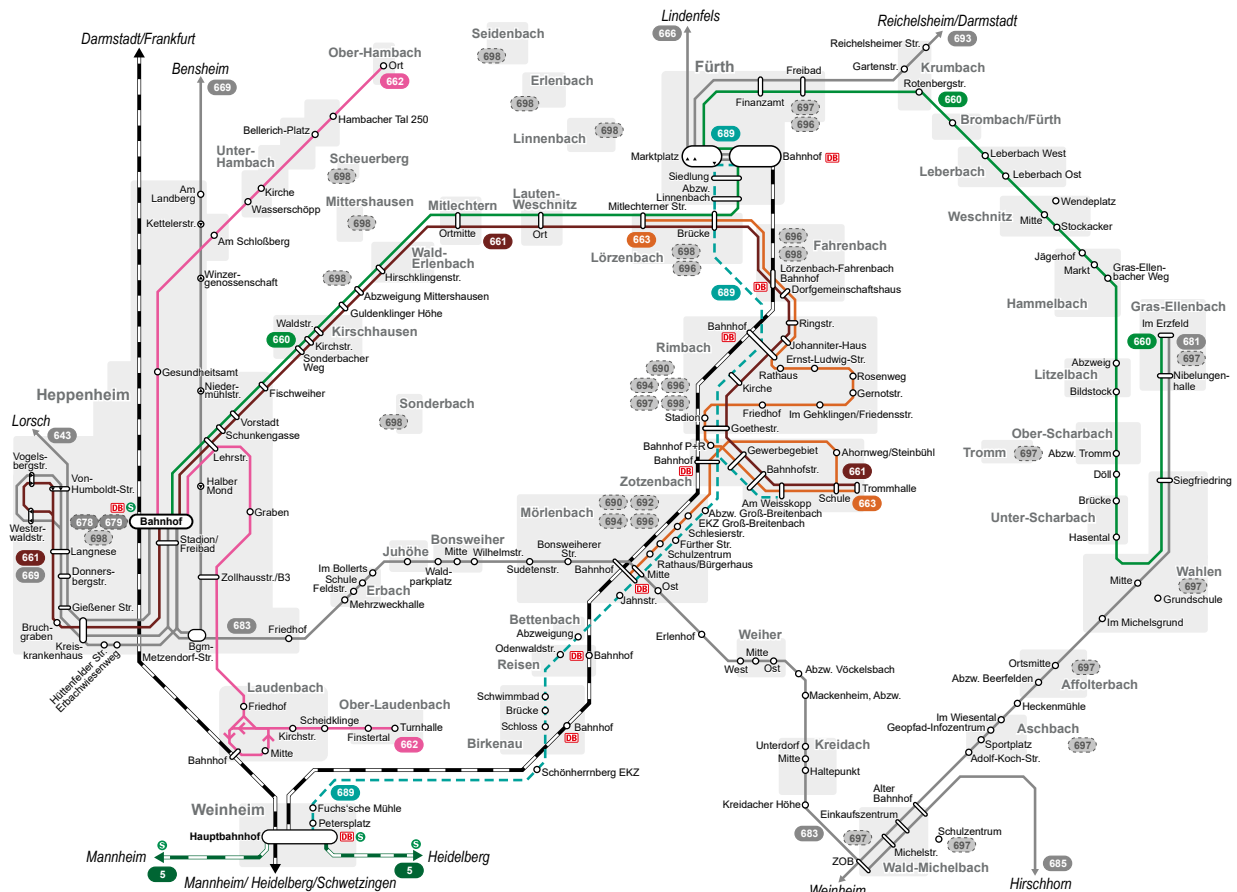

Linienetzplan Odenwald Mitte

© 2024 VRN

Legende

- 660 Buslinie
- Haltestelle
- Haltestelle nur in einer Richtung angefahren
- --- Früh-/Spätverkehr
- 678 Stadtverkehr
- 698 Liniennummern Schulverkehr
- --- Stadtbahn
- --- Zug

Region Odenwald Mitte

- 660 Heppenheim – Lörzenbach – Fürth – Grasellenbach
- 661 Heppenheim – Lörzenbach – Rimbach – Zotzenbach
- 662 Hambach – Heppenheim – Laudенbach – Ober-Laudenbach
- 663 Lörzenbach – Fahrenbach – Rimbach – Zotzenbach – Mörlenbach
- 689 Weinheim – Mörlenbach – Rimbach – Lörzenbach – Fürth
- 697 Rimbach – Fürth – Grasellenbach – Wald-Michelbach
- 698 Bensheim – Heppenheim – Fürth – Rimbach – Mörlenbach

Andere Linien

- 643 Heppenheim – Lorsch – Einhausen – Bürstadt
- 666 Fürth – Schlierbach – Lindenfels
- 669 Bensheim – Heppenheim
- 678 Stadtbus Heppenheim
- 679 Stadtbus Heppenheim
- 681 Weinheim – Gorkheimertal – Wald-Michelbach – Gras-Ellenbacher Weg
- 683 Wald-Michelbach – Mörlenbach – Heppenheim
- 685 Wald-Michelbach – Hirschhorn
- 693 Fürth – Reinheim – Darmstadt (Rimbach) – Fürth – Schlierbach – Lindenfels – Gadenheim