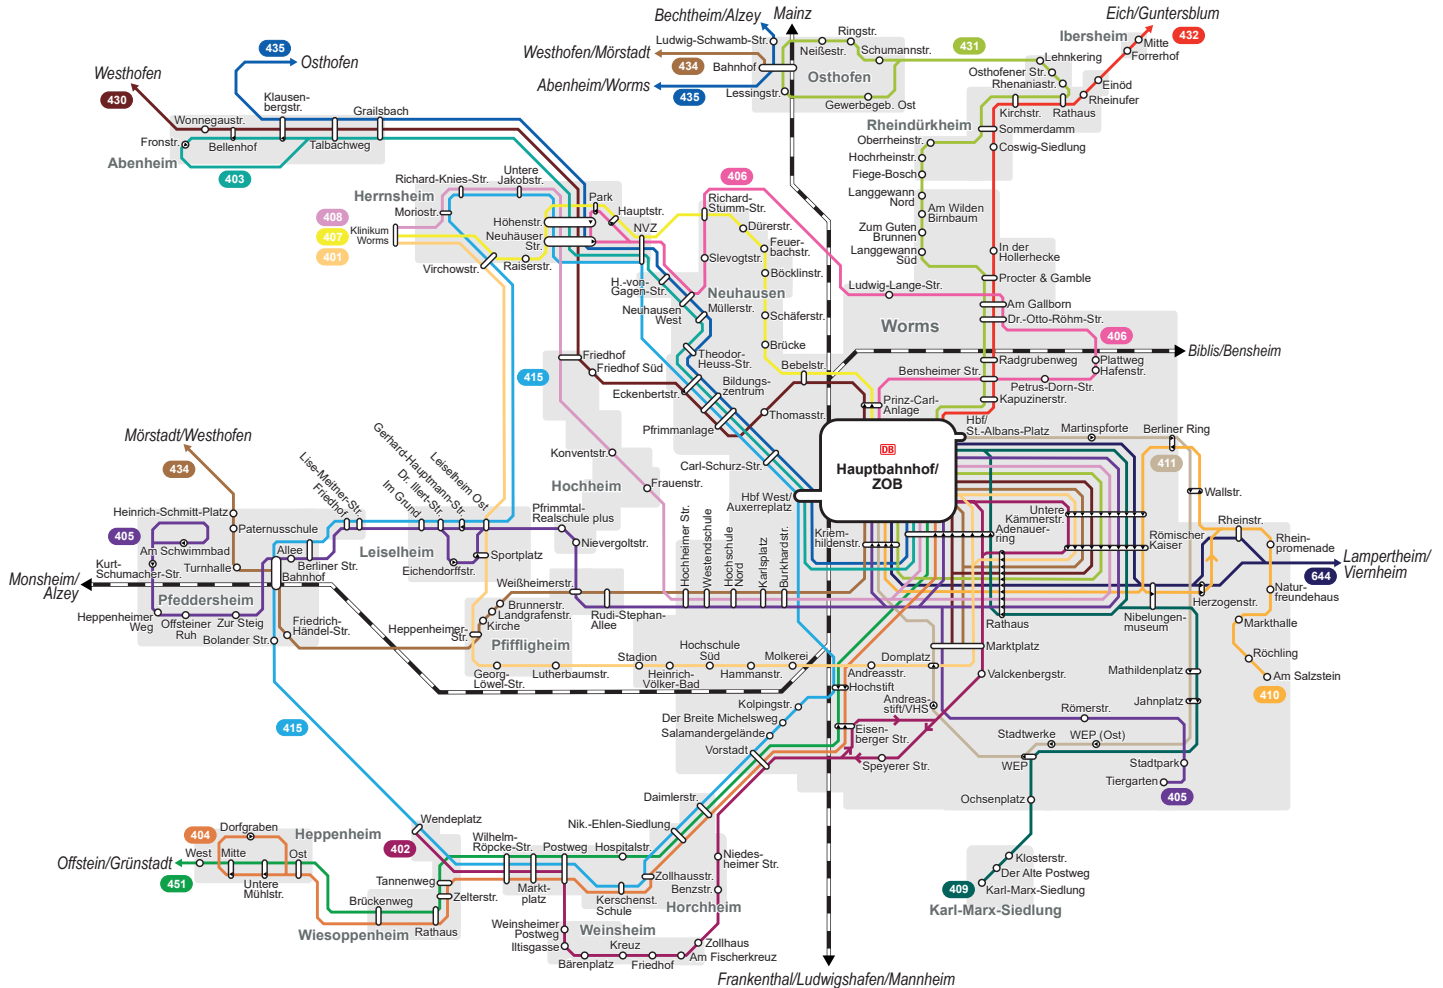

Fahrplan Busverkehr Worms

gültig ab 9. Juni 2024

*Einfach
ankommen.*

Linienetzplan Busverkehr Worms

© 2024 VRN

Legende

- 401 Buslinie
- Rathaus Haltestelle
- Haltestelle nur in einer Richtung angefahren
- Ruf taxi
- ↔ Zug

worms

- 401 Hbf – Marktplatz – Pfiffligheim – Leiselheim – Klinikum
- 402 Hbf – Marktplatz – Weinsheim – Horchheim
- 403 Hbf – Neuhausen West – Herrnsheim – Abenheim
- 404 Hbf – Horchheim – Wiesoppenheim – Heppenheim
- 405 Tiertgarten – Hbf – Leiselheim – Pfeddersheim
- 406 Hbf – Am Gallborn – Neuhausen – Herrnsheim