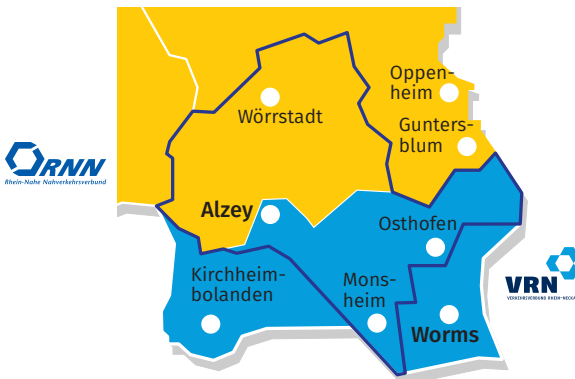

Wir wünschen Ihnen allzeit gute Fahrt!

Marc Hein

Geschäftsführer der Behles Bus GmbH

Rhein-Nahe Nahverkehrsverbund (RNN) und Verkehrsverbund Rhein-Neckar (VRN)

Der nördliche Bereich des Landkreises Alzey-Worms liegt im Verbundgebiet des Rhein-Nahe Nahverkehrsverbundes (RNN) und der südliche Bereich im Verbundgebiet des Verkehrsverbundes Rhein-Neckar (VRN). Daher gelten im Landkreis Alzey-Worms zwei verschiedene Tarife. Ob Sie eine Fahrkarte im RNN-Tarif oder im VRN-Tarif benötigen, hängt vom Start und Ziel Ihrer jeweiligen Fahrt ab.