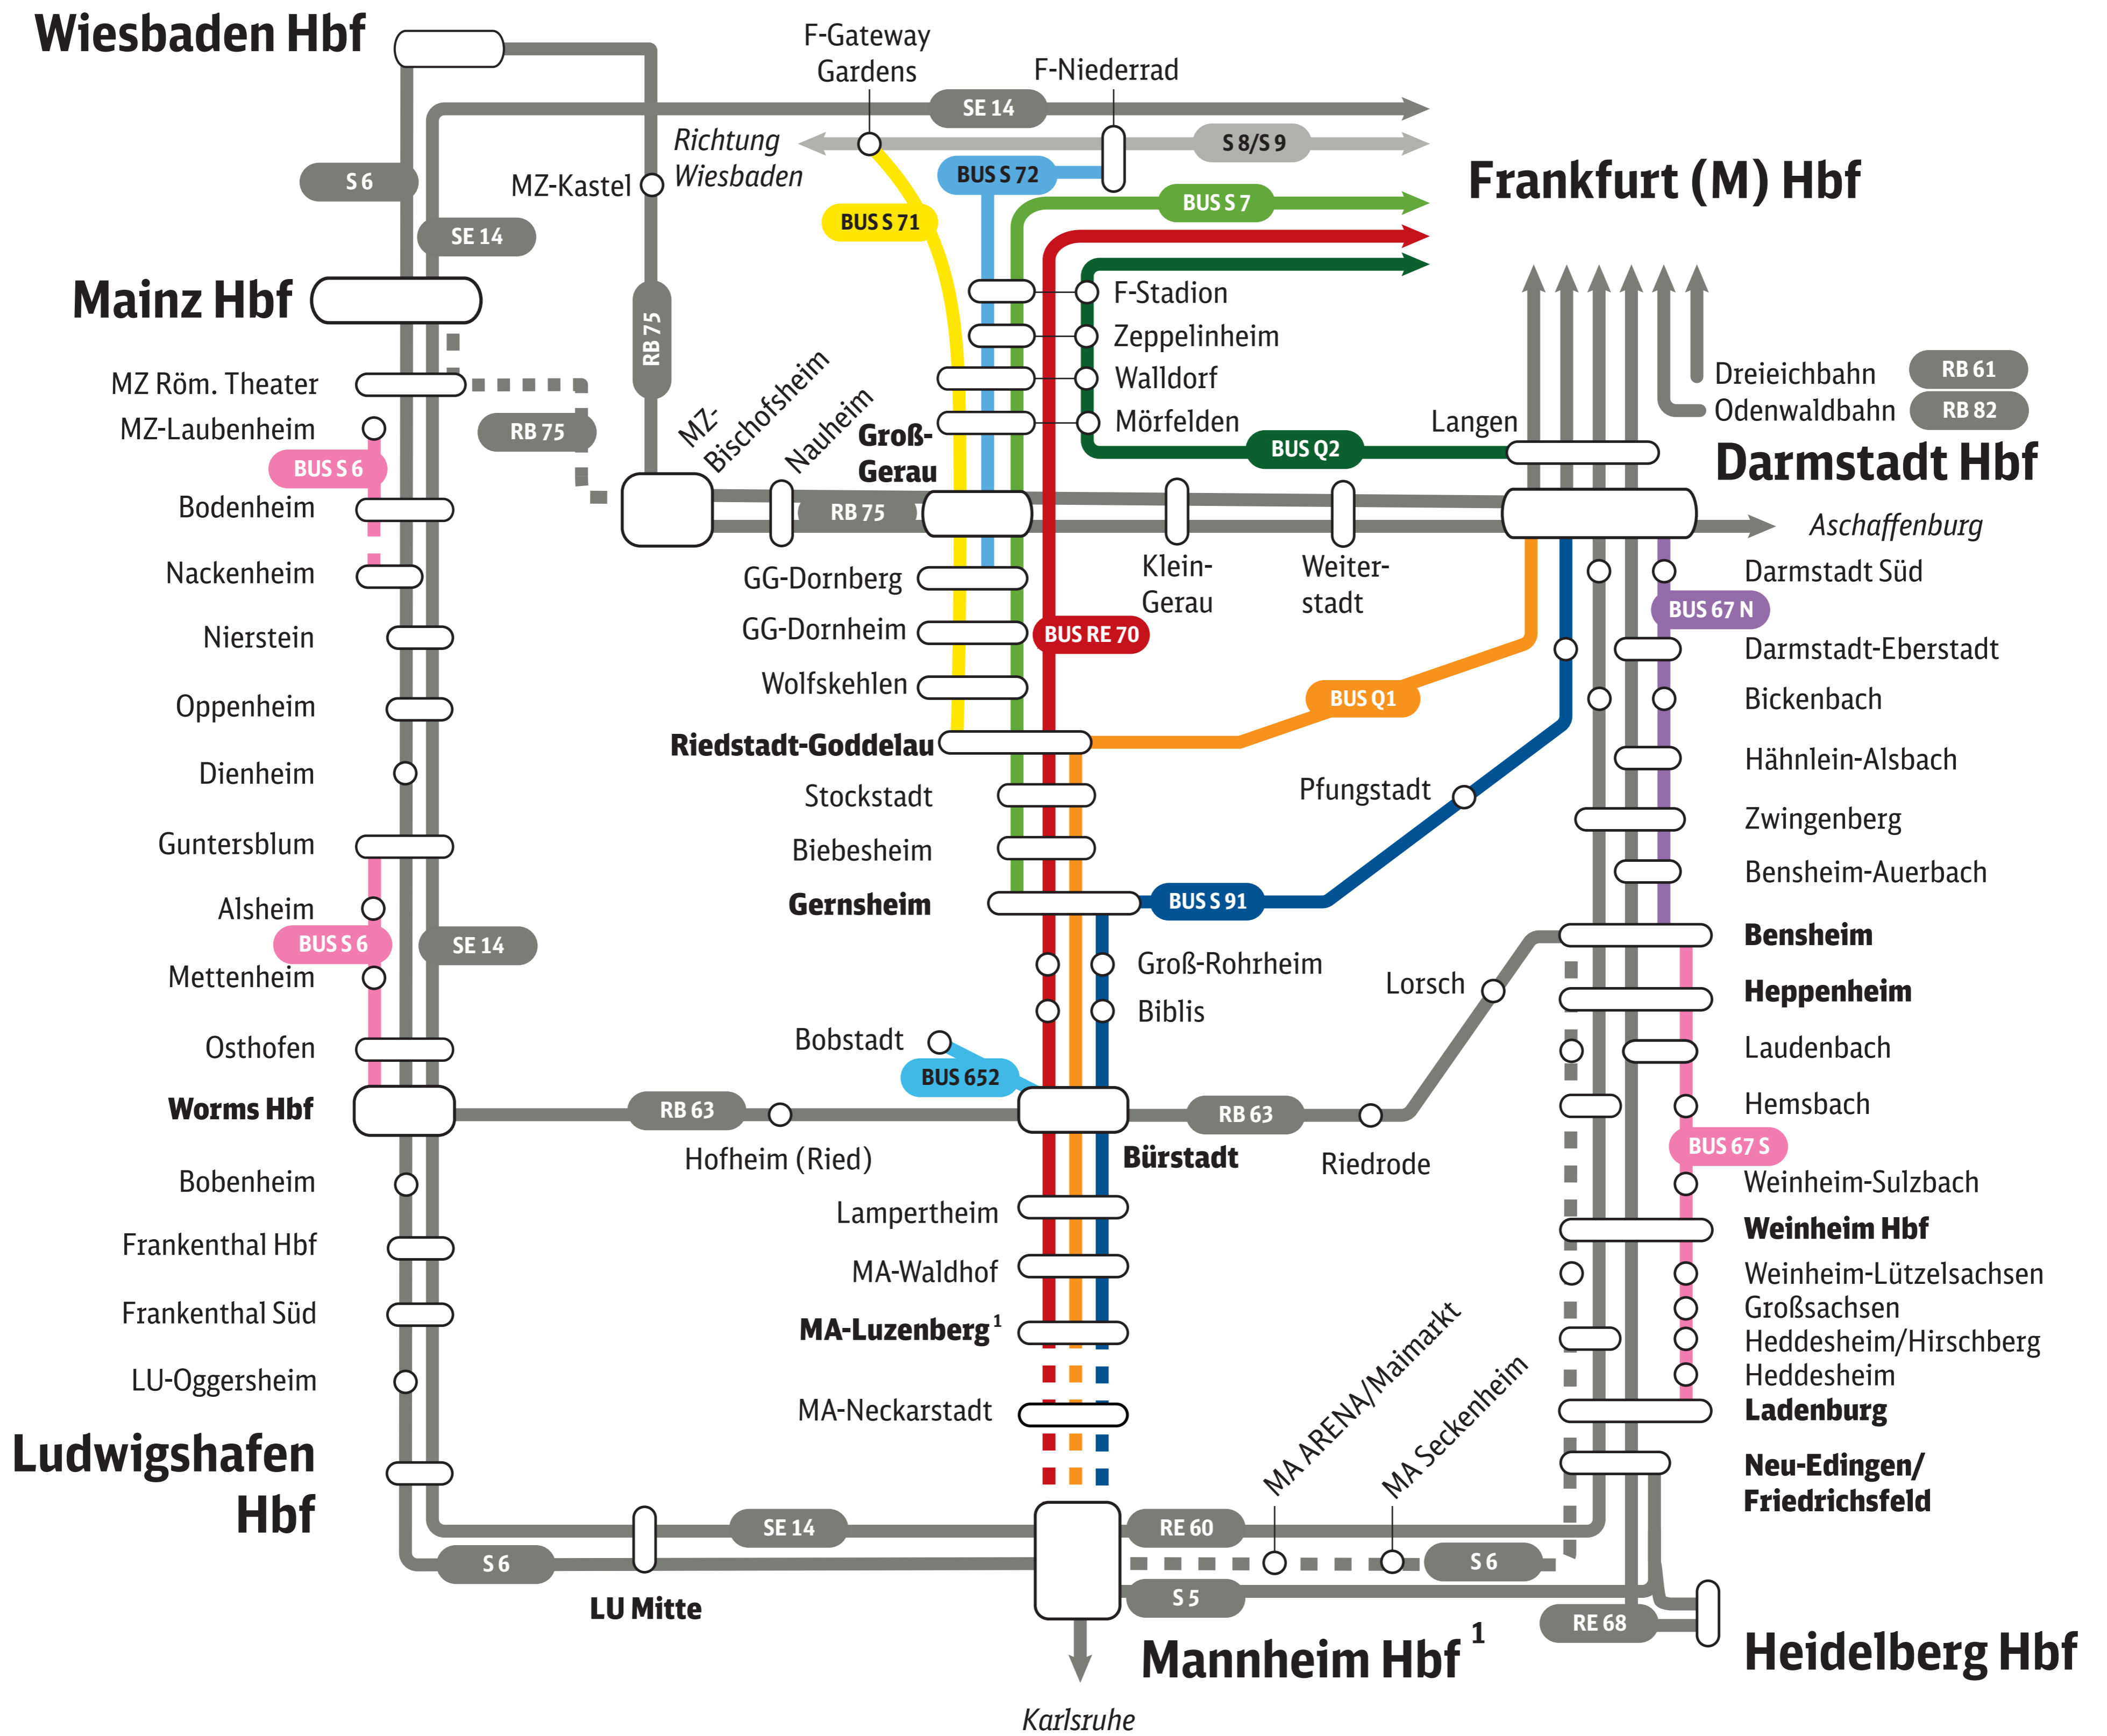

Generalsanierung Riedbahn

Ersatzverkehr mit Bussen im Regionalverkehr

15. Juli (23 Uhr) – 14. Dezember (24 Uhr) 2024

¹ Zwischen Mannheim-Luzenberg und Mannheim Hbf verkehren die Stadtbahnlinien 1 und 3. In Tagesrandlagen sowie an Sonn- und Feiertagen verkehrt zusätzlich der Ersatzverkehr.

■ ■ ■ Linien verkehren auf diesem Streckenabschnitt weniger häufig.
 ■ ■ ■

Farbige Linien sind Ersatzbuslinien.

Die direkt fahrenden Züge des Regional- und S-Bahnverkehrs zwischen Ludwigshafen, Mannheim und Heidelberg sind in diesem Liniennetzplan nicht berücksichtigt. In den späten Abend- und frühen Morgenstunden verkehren zwischen Mainz Hbf und Ludwigshafen Hbf keine Züge, sondern Busse.