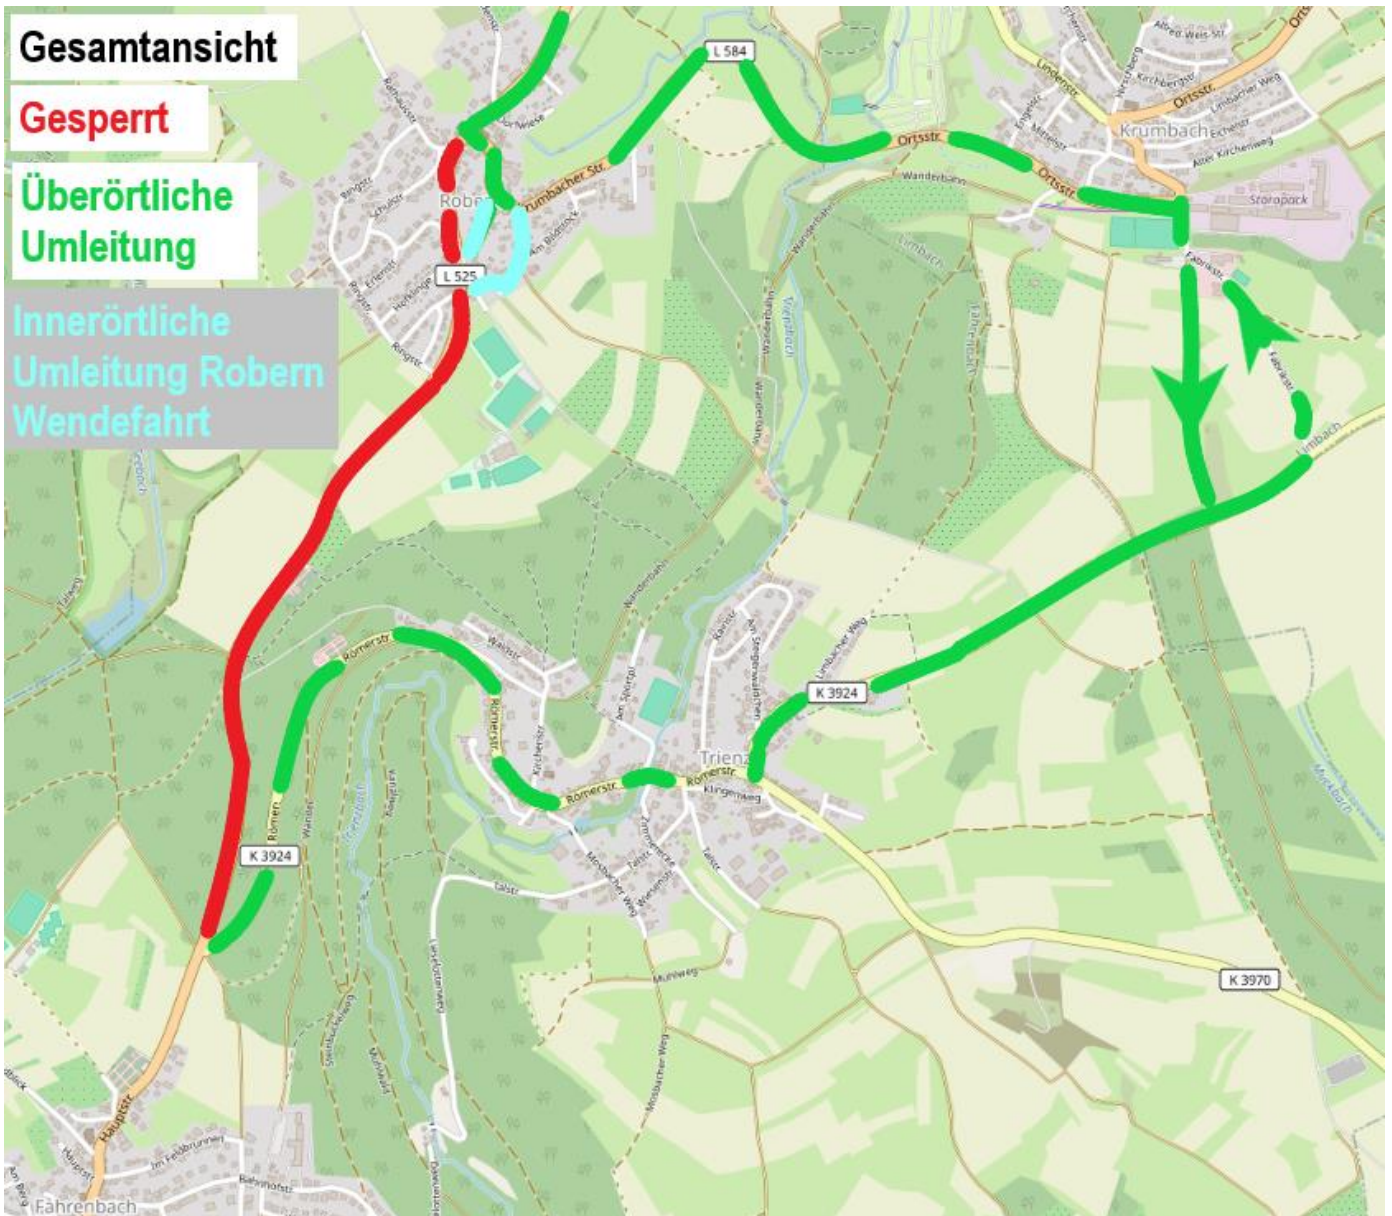

FAHRGASTINFORMATION

Linienbündel	Mosbach
Linie(n)	832
Thema	Sperrung L 525 zwischen Fahrenbach und Robern
Zeitraum	25.07.2024 bis 08.09.2024

Sehr geehrte Fahrgäste,

Aufgrund von Bauarbeiten auf der L 525 zwischen Fahrenbach und Robern können **von Donnerstag, den 25.07.2024 bis einschließlich Sonntag, den 08.09.2024** die Haltestellen „Robern, See“; „Robern, Hirsch“ sowie die Haltestelle „Robern, Kirche“ nicht angefahren und bedient werden. Als Ersatz dient die Ersatzhaltestelle im „Mühlwegen“ Ecke „Krumbacher Straße“.

Es muss Umleitung über Trienz und Krumbach.

Durch die Umleitung haben sich auch die Zeiten im Fahrplan geändert.

Für die unvermeidlichen Erschwernisse bitten wir Sie um Ihr Verständnis.

BRN Busverkehr Rhein-Neckar GmbH
Oststraße 4
74821 Mosbach

✉ rheinneckarbus@deutschebahn.com

☎ 06281 51152

Aushang an den Haltestellen Robern, See; Robern, Kirche; Robern, Hirsch