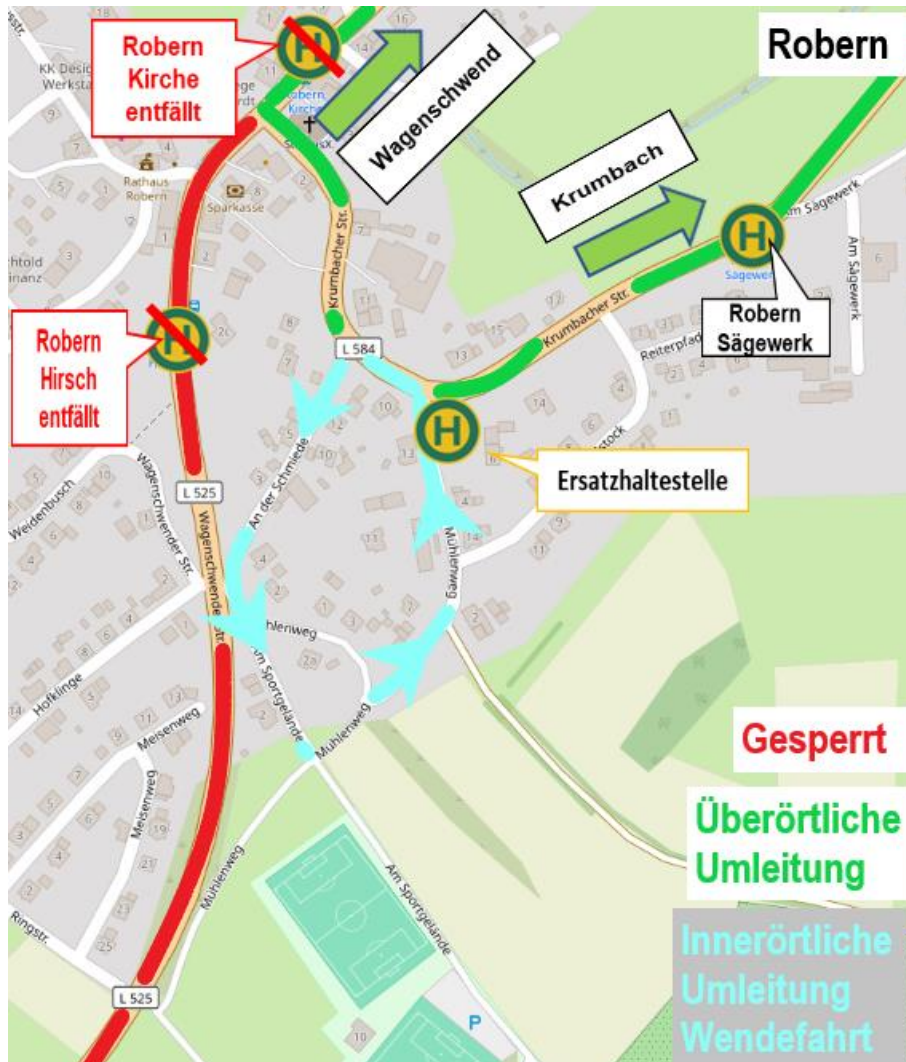

FAHRGASTINFORMATION

Linienbündel	Mosbach
Linie(n)	832
Thema	Sperrung L 525 zwischen Fahrenbach und Robern
Zeitraum	25.07.2024 bis 08.09.2024

Sehr geehrte Fahrgäste,

Aufgrund von Bauarbeiten auf der L 525 zwischen Fahrenbach und Robern können **von Donnerstag, den 25.07.2024 bis einschließlich Sonntag, den 08.09.2024** die Haltestellen „Robern, See“; „Robern, Hirsch“ sowie die Haltestelle „Robern, Kirche“ nicht angefahren und bedient werden. Als Ersatz dient die Ersatzhaltestelle im „Mühlwegen“ Ecke „Krumbacher Straße“.

Es muss Umleitung über Trienz und Krumbach.

Durch die Umleitung haben sich auch die Zeiten im Fahrplan geändert.

Für die unvermeidlichen Erschwernisse bitten wir Sie um Ihr Verständnis.

BRN Busverkehr Rhein-Neckar GmbH
Oststraße 4
74821 Mosbach

✉ rheinneckarbus@deutschebahn.com

☎ 06281 51152

Aushang an den Haltestellen Robern, See; Robern, Kirche; Robern, Hirsch