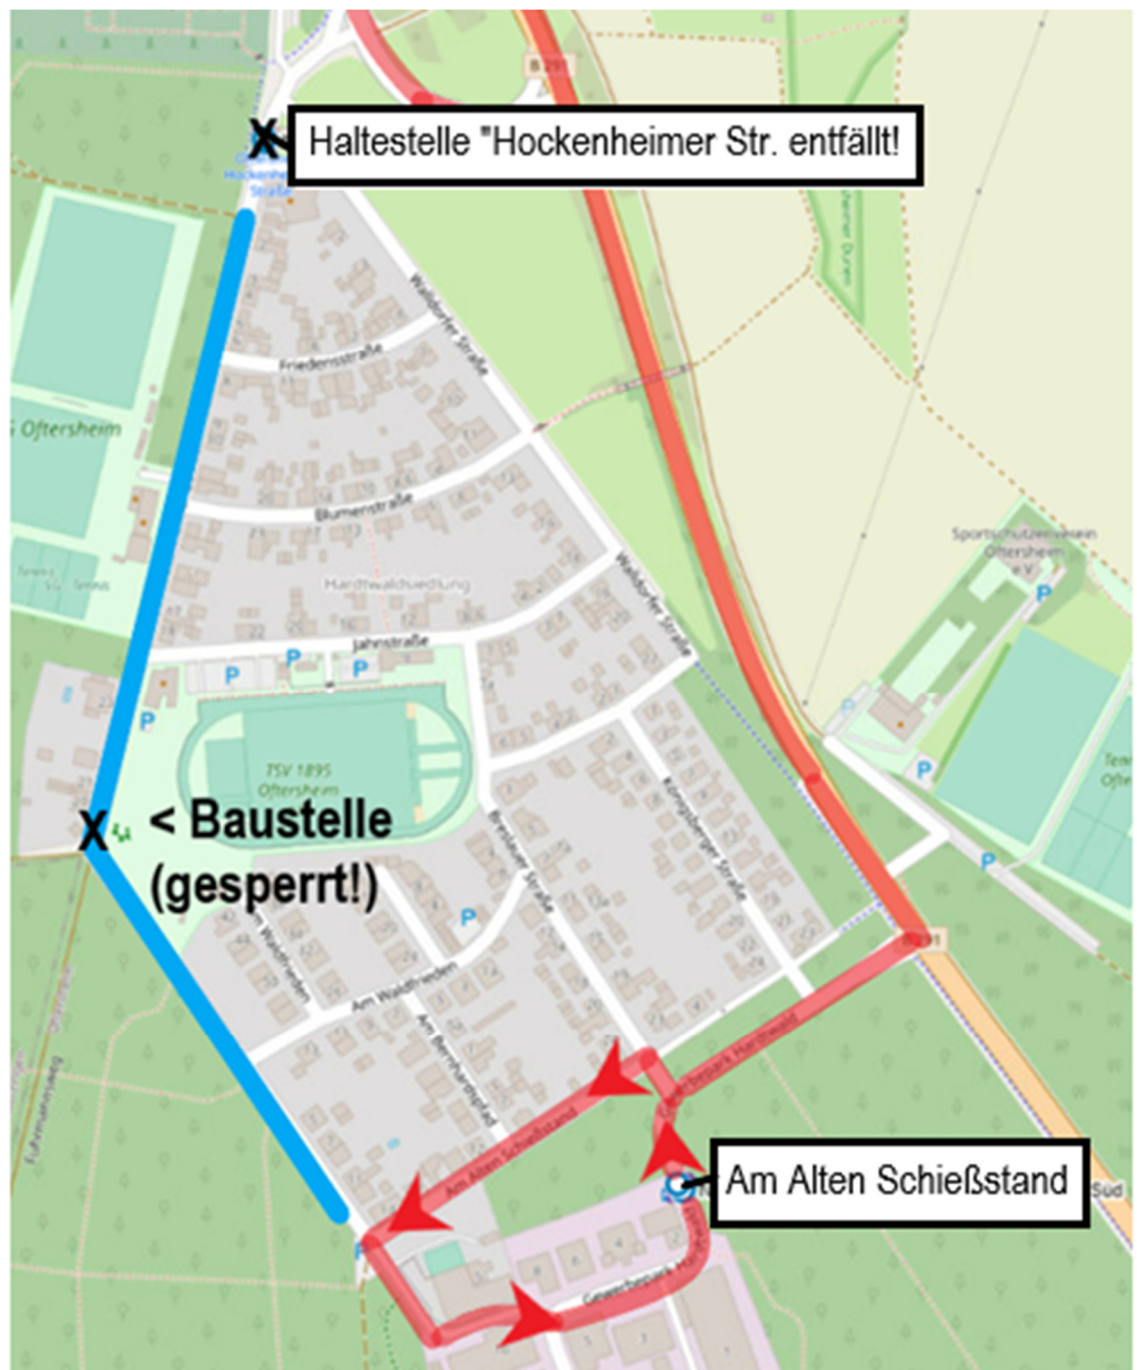

Fahrgastinfo

Aufgrund von Fahrbahnabsenkungen im Bereich Oftersheim Hardtwaldsiedlung kann die Haltestelle „**Hockenheimer Straße**“ von

Donnerstag, den 27.03.2025 bis voraussichtlich Donnerstag, 17.04.2025
(Baumaßnahme wurde verlängert)

von den SWEG Linien **712** und **728** sowie der BRN Linie **717** in beide Richtungen nicht angefahren werden.

Bitte weichen Sie in dieser Zeit auf die Haltestelle „Am Alten Schießstand“ in Fahrtrichtung B291 (Haltestelle mit Wartehäuschen) aus.

Bitte beachten Sie, dass während der Baumaßnahme alle oben genannten Linien an der Haltestelle „Am Alten Schießstand“ am Haltesteig in Fahrtrichtung B291 abfahren. Zu erkennen ist die korrekte Haltestelle am blauen Wartehäuschen.

Es gelten die regulären Abfahrtszeiten an der Haltestelle „Am Alten Schießstand“

Wir danken für Ihr Verständnis und wünschen Eine gute Fahrt!

Ihre SWEG Bus Schwetzingen
Servicetelefon: 07821/9960770

SWEG